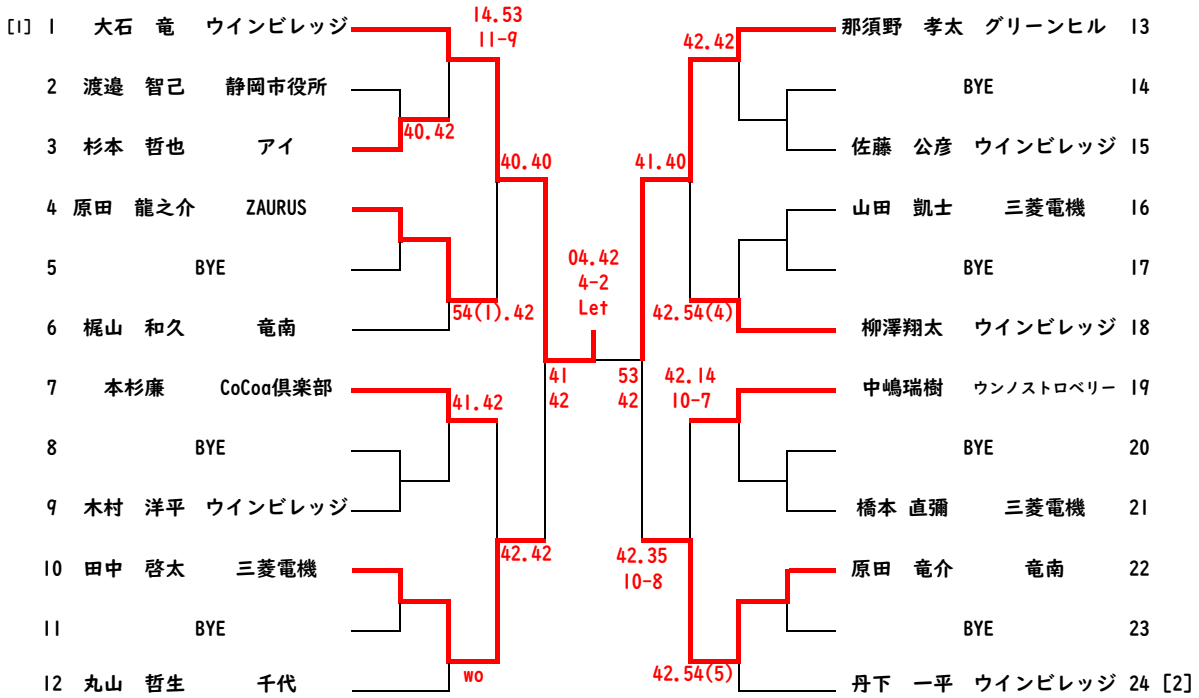

第55回 清水シングルス選手権

男子A 会場：日本平運動公園庭球場

試合形式 3ショートセット(4-4で7Pタイブレーク)、ファイナルセットマッチタイブレーク(10P)ノアドバンテージ
 ※ 天候などにより試合方法は変更する場合があります。

第55回 清水シングルス選手権

男子50歳以上 会場：日本平運動公園庭球場

試合形式 3ショートセット（4-4で7Pタイブレーク）、ファイナルセットマッチタイブレーク（10P）ノーアドバンテージ

※ 天候などにより試合方法は変更する場合があります。

男子60歳以上 会場：日本平運動公園庭球場

試合形式 3ショートセット（4-4で7Pタイブレーク）、ファイナルセットマッチタイブレーク（10P）ノーアドバンテージ

※ 天候などにより試合方法は変更する場合があります。

第55回 清水シングルス選手権

女子A 会場：日本平運動公園庭球場

試合形式 3ショートセット(4-4で7Pタイブレーク)、ファイナルセットマッチタイブレーク(10P) ノーアドバンテージ
 ※ 天候などにより試合方法は変更する場合があります。

女子B 会場：日本平運動公園庭球場

試合形式 3ショートセット(4-4で7Pタイブレーク)、ファイナルセットマッチタイブレーク(10P) ノーアドバンテージ
 ※ 天候などにより試合方法は変更する場合があります。

女子50歳以上 会場：日本平運動公園庭球場

試合形式 3ショートセット(4-4で7Pタイブレーク)、ファイナルセットマッチタイブレーク(10P) ノーアドバンテージ
 ※ 天候などにより試合方法は変更する場合があります。