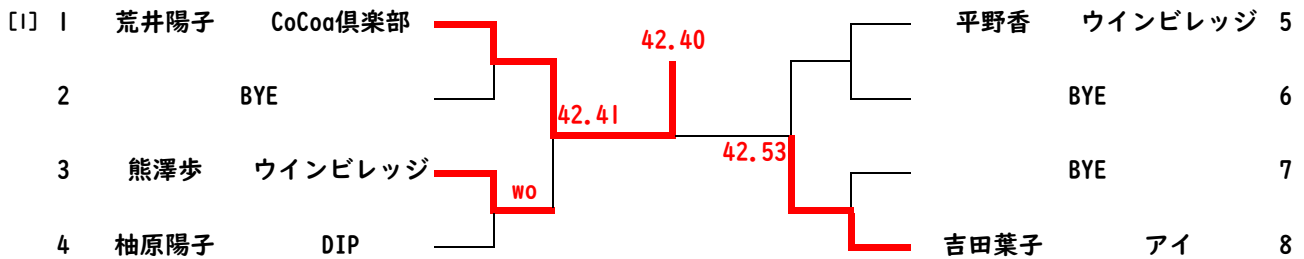

※ 天候などにより試合方法は変更する場合があります。

男子60歳以上 会場：日本平運動公園庭球場

試合形式 3ショートセット（4-4で7Pタイブレーク）、ファイナルセットマッチタイブレーク（10P）ノーアドバンテージ

※ 天候などにより試合方法は変更する場合があります。

第55回 清水シングルス選手権

女子A 会場：日本平運動公園庭球場

試合形式 3ショートセット(4-4で7Pタイブレーク)、ファイナルセットマッチタイブレーク(10P) ノーアドバンテージ
 ※ 天候などにより試合方法は変更する場合があります。

女子B 会場：日本平運動公園庭球場

試合形式 3ショートセット(4-4で7Pタイブレーク)、ファイナルセットマッチタイブレーク(10P) ノーアドバンテージ
 ※ 天候などにより試合方法は変更する場合があります。

女子50歳以上 会場：日本平運動公園庭球場

試合形式 3ショートセット(4-4で7Pタイブレーク)、ファイナルセットマッチタイブレーク(10P) ノーアドバンテージ
 ※ 天候などにより試合方法は変更する場合があります。