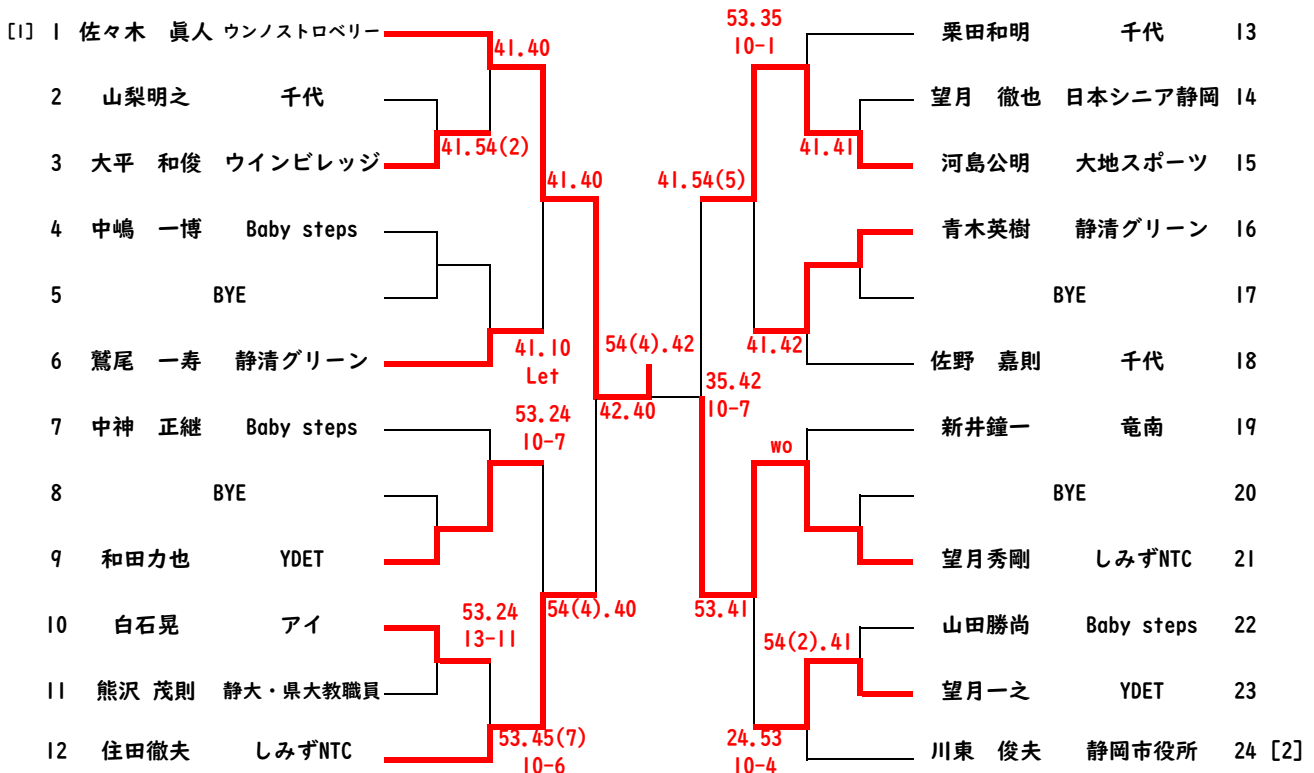

第55回 清水シングルス選手権

男子A 会場：日本平運動公園庭球場

試合形式 3ショートセット(4-4で7Pタイブレーク)、ファイナルセットマッチタイブレーク(10P)ノアドバンテージ
 ※ 天候などにより試合方法は変更する場合があります。

第55回 清水シングルス選手権

男子50歳以上 会場：日本平運動公園庭球場

試合形式 3ショートセット（4-4で7Pタイブレーク）、ファイナルセットマッチタイブレーク（10P）ノーアドバンテージ

※ 天候などにより試合方法は変更する場合があります。

男子60歳以上 会場：日本平運動公園庭球場

試合形式 3ショートセット（4-4で7Pタイブレーク）、ファイナルセットマッチタイブレーク（10P）ノーアドバンテージ

※ 天候などにより試合方法は変更する場合があります。

第55回 清水シングルス選手権

女子A 会場：日本平運動公園庭球場

試合形式 3ショートセット(4-4で7Pタイブレーク)、ファイナルセットマッチタイブレーク(10P) ノーアドバンテージ
 ※ 天候などにより試合方法は変更する場合があります。

女子B 会場：日本平運動公園庭球場

試合形式 3ショートセット(4-4で7Pタイブレーク)、ファイナルセットマッチタイブレーク(10P) ノーアドバンテージ
 ※ 天候などにより試合方法は変更する場合があります。

女子50歳以上 会場：日本平運動公園庭球場

試合形式 3ショートセット(4-4で7Pタイブレーク)、ファイナルセットマッチタイブレーク(10P) ノーアドバンテージ
 ※ 天候などにより試合方法は変更する場合があります。