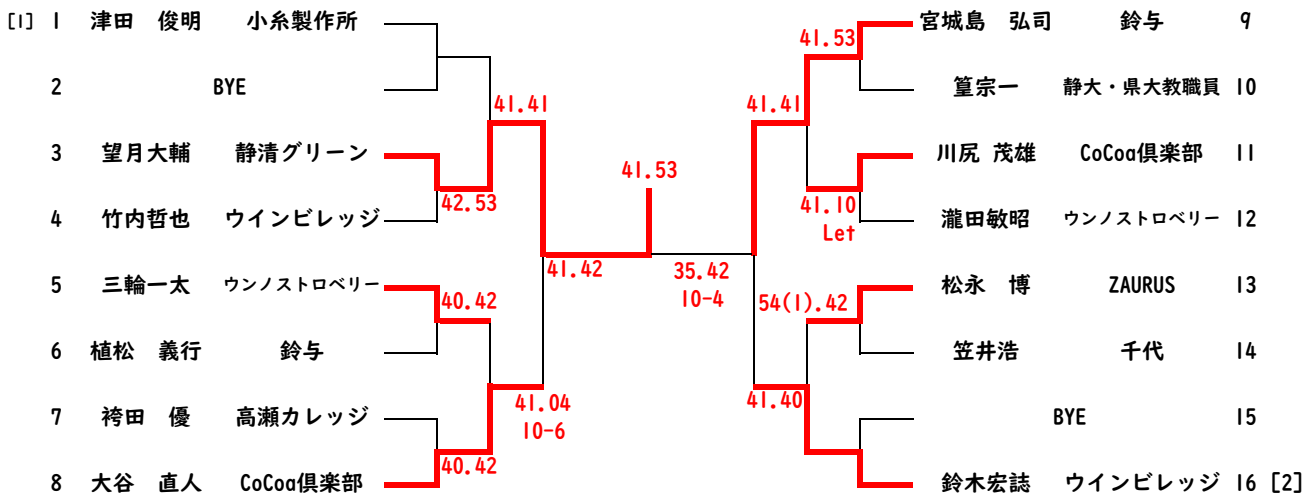

第55回 清水シングルス選手権

男子A 会場：日本平運動公園庭球場

試合形式 3ショートセット(4-4で7Pタイブレーク)、ファイナルセットマッチタイブレーク(10P)ノアドバンテージ
 ※ 天候などにより試合方法は変更する場合があります。

第55回 清水シングルス選手権

男子50歳以上 会場：日本平運動公園庭球場

試合形式 3ショートセット（4-4で7Pタイブレーク）、ファイナルセットマッチタイブレーク（10P）ノーアドバンテージ

※ 天候などにより試合方法は変更する場合があります。

男子60歳以上 会場：日本平運動公園庭球場

試合形式 3ショートセット（4-4で7Pタイブレーク）、ファイナルセットマッチタイブレーク（10P）ノーアドバンテージ

※ 天候などにより試合方法は変更する場合があります。

第55回 清水シングルス選手権

女子A 会場：日本平運動公園庭球場

試合形式 3ショートセット(4-4で7Pタイブレーク)、ファイナルセットマッチタイブレーク(10P) ノーアドバンテージ
 ※ 天候などにより試合方法は変更する場合があります。

女子B 会場：日本平運動公園庭球場

試合形式 3ショートセット(4-4で7Pタイブレーク)、ファイナルセットマッチタイブレーク(10P) ノーアドバンテージ
 ※ 天候などにより試合方法は変更する場合があります。

女子50歳以上 会場：日本平運動公園庭球場

試合形式 3ショートセット(4-4で7Pタイブレーク)、ファイナルセットマッチタイブレーク(10P) ノーアドバンテージ
 ※ 天候などにより試合方法は変更する場合があります。