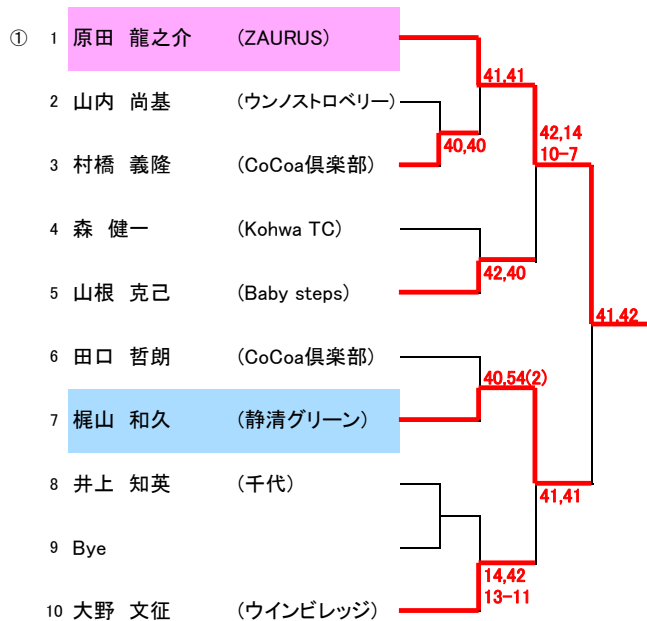

女子45歳以上クラス

全員 9:45~10:00

	1 出口 桂	2 千葉 順子	3 石川 実加	4 新井 典子	勝敗	順位
1 出口 桂 (ウインビレッジ)		04,24	24,40,10-1	40,53	2-1	3
2 千葉 順子 (STC)	40,42		24,11ret	40,41	2-1	2
3 石川 実加 (千代)	42,04,1-10	42,11ret		41,40	2-1	1
4 新井 典子 (Baby steps)	04,35	04,14	14,04		0-3	4

第53回清水シングルス選手権

2024年5月19日 日本平

男子Bクラス-1

No.2~10 8:30~8:45
No.1 9:45~10:00

男子Bクラス-2

No.12~19 8:30~8:45
No.11、20 9:45~10:00

女子Bクラス

全員 9:45~10:00

	1 森 彩	2 萩原 利奈	3 荒井 陽子	4 興津 美帆	勝敗	順位
1 森 彩 (ウインビレッジ)		14,04	42,53	14,53,8-10	1-2	3
2 萩原 利奈 (Cool B !!)	41,40		41,40	41,40	3-0	1
3 荒井 陽子 (CoCoo倶楽部)	24,35	14,04		42,14,6-10	0-3	4
4 興津 美帆 (ウインビレッジ)	41,35,10-8	14,04	24,41,10-6		2-1	2