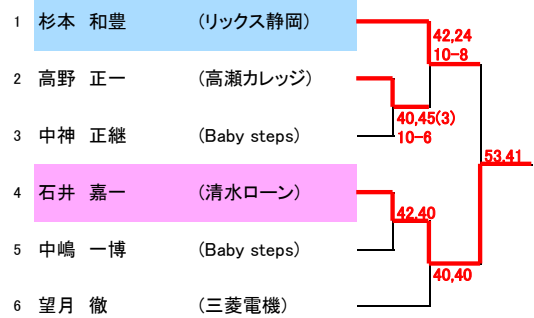

第53回清水シングルス選手権

2024年5月12日 日本平

男子Aクラス

No.3~16 8:30~8:45
No.1 9:15~9:30

男子55歳以上クラス

No.2~9 9:15~9:30
No.1、10 9:45~10:00

男子65歳以上クラス

No.2~5 8:30~8:45
No.1、6 9:45~10:00

女子45歳以上クラス

全員 9:45~10:00

	1 出口 桂	2 千葉 順子	3 石川 実加	4 新井 典子	勝敗	順位
1 出口 桂 (ウインビレッジ)		04,24	24,40,10-1	40,53	2-1	3
2 千葉 順子 (STC)	40,42		24,11ret	40,41	2-1	2
3 石川 実加 (千代)	42,04,1-10	42,11ret		41,40	2-1	1
4 新井 典子 (Baby steps)	04,35	04,14	14,04		0-3	4

第53回清水シングルス選手権

2024年5月19日 日本平

男子Bクラス-1

No.2~10 8:30~8:45
No.1 9:45~10:00

男子Bクラス-2

No.12~19 8:30~8:45
No.11、20 9:45~10:00

女子Bクラス

全員 9:45~10:00