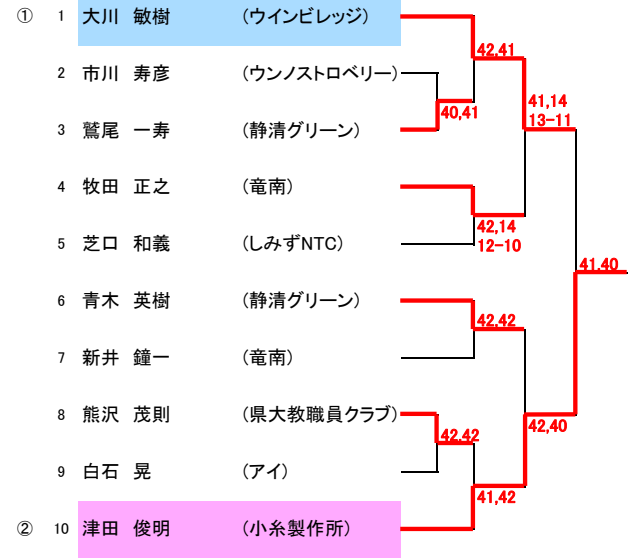

第53回清水シングルス選手権

2024年5月12日 日本平

男子Aクラス

No.3~16 8:30~8:45
No.1 9:15~9:30

男子55歳以上クラス

No.2~9 9:15~9:30
No.1、10 9:45~10:00

男子65歳以上クラス

No.2~5 8:30~8:45
No.1、6 9:45~10:00

女子45歳以上クラス

全員 9:45~10:00

	1 出口 桂	2 千葉 順子	3 石川 実加	4 新井 典子	勝敗	順位
1 出口 桂 (ウインビレッジ)		04,24	24,40,10-1	40,53	2-1	3
2 千葉 順子 (STC)	40,42		24,11ret	40,41	2-1	2
3 石川 実加 (千代)	42,04,1-10	42,11ret		41,40	2-1	1
4 新井 典子 (Baby steps)	04,35	04,14	14,04		0-3	4

第53回清水シングルス選手権

2024年5月19日 日本平

男子Bクラス-1

No.2~10 8:30~8:45
No.1 9:45~10:00

男子Bクラス-2

No.12~19 8:30~8:45
No.11、20 9:45~10:00

女子Bクラス

全員 9:45~10:00