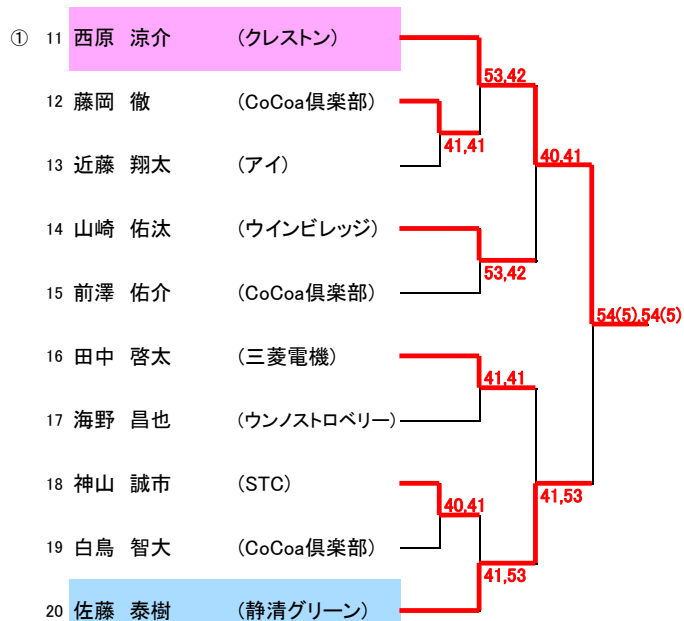

第53回清水シングルス選手権

2024年5月19日 日本平

男子Bクラス-1

No.2~10 8:30~8:45
No.1 9:45~10:00

男子Bクラス-2

No.12~19 8:30~8:45
No.11、20 9:45~10:00

女子Bクラス

全員 9:45~10:00

	1 森 彩	2 萩原 利奈	3 荒井 陽子	4 興津 美帆	勝敗	順位
1 森 彩 (ウインビレッジ)		14,04	42,53	14,53,8-10	1-2	3
2 萩原 利奈 (Cool B !!)	41,40		41,40	41,40	3-0	1
3 荒井 陽子 (CoCoo倶楽部)	24,35	14,04		42,14,6-10	0-3	4
4 興津 美帆 (ウインビレッジ)	41,35,10-8	14,04	24,41,10-6		2-1	2