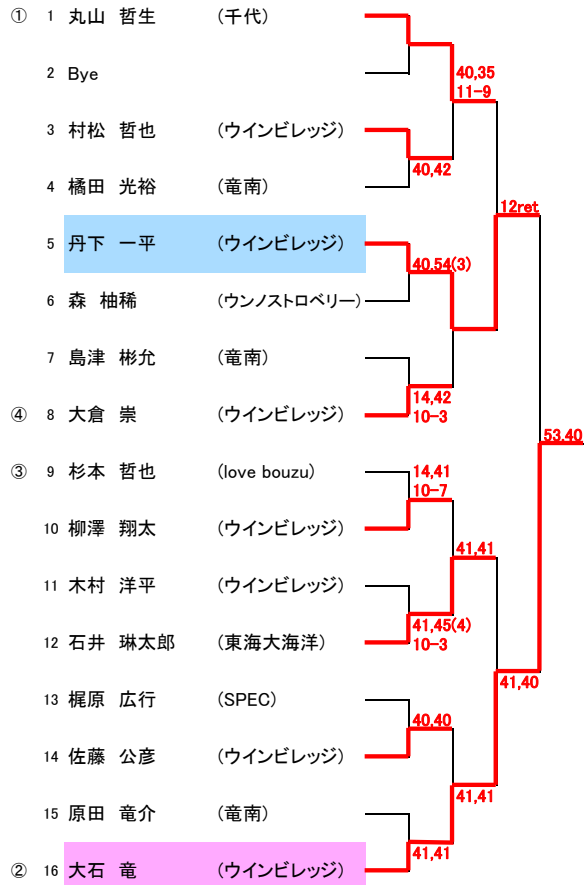

第53回清水シングルス選手権

2024年5月12日 日本平

男子Aクラス

No.3~16 8:30~8:45
No.1 9:15~9:30

男子55歳以上クラス

No.2~9 9:15~9:30
No.1、10 9:45~10:00

男子65歳以上クラス

No.2~5 8:30~8:45
No.1、6 9:45~10:00

女子45歳以上クラス

全員 9:45~10:00

	1 出口 桂	2 千葉 順子	3 石川 実加	4 新井 典子	勝敗	順位
1 出口 桂 (ウインビレッジ)		04,24	24,40,10-1	40,53	2-1	3
2 千葉 順子 (STC)	40,42		24,11ret	40,41	2-1	2
3 石川 実加 (千代)	42,04,1-10	42,11ret		41,40	2-1	1
4 新井 典子 (Baby steps)	04,35	04,14	14,04		0-3	4

第53回清水シングルス選手権

2024年5月19日 日本平

男子Bクラス-1

No.2~10 8:30~8:45
No.1 9:45~10:00

男子Bクラス-2

No.12~19 8:30~8:45
No.11、20 9:45~10:00

女子Bクラス

全員 9:45~10:00

	1 森 彩	2 萩原 利奈	3 荒井 陽子	4 興津 美帆	勝敗	順位
1 森 彩 (ウインビレッジ)		14,04	42,53	14,53,8-10	1-2	3
2 萩原 利奈 (Cool B !!)	41,40		41,40	41,40	3-0	1
3 荒井 陽子 (CoCoo倶楽部)	24,35	14,04		42,14,6-10	0-3	4
4 興津 美帆 (ウインビレッジ)	41,35,10-8	14,04	24,41,10-6		2-1	2