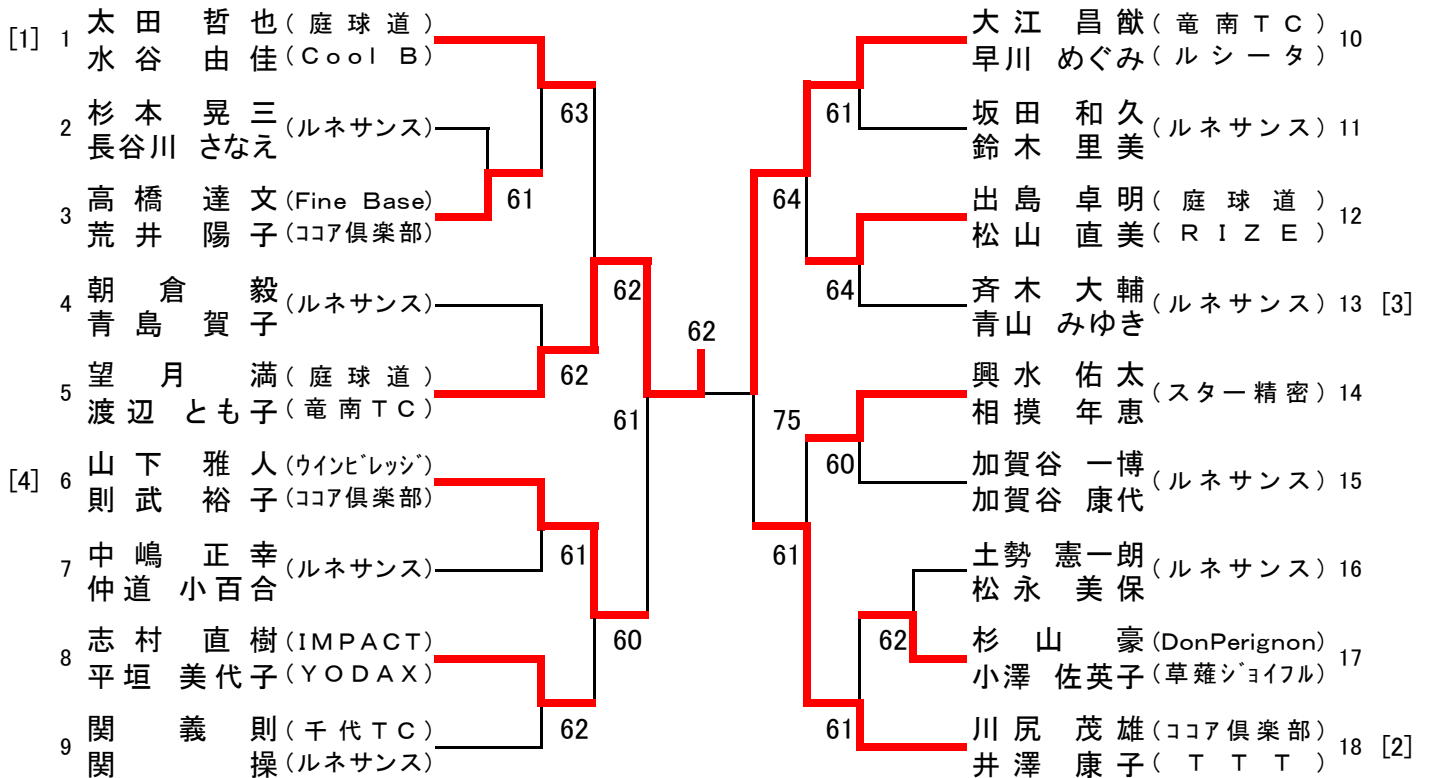

2019秋の市民ミックス

2019/09/16 草薙

ミドル

1R=8:15 2R=10:00

- ① 定刻までに出席を本部まで届けてください。
- ② 参加料 ¥ 3,500 を出席時にお支払下さい。(欠場の場合は代理の方に託して必ずお支払下さい)
- ③ 本戦ノーアド1セット、敗者戦ノーアド6ゲーム先取。
- ④ 節度ある服装で、プレーして下さい。(フェイスマスク着用不可)
- ⑤ **暑さ対策は各自十分ご注意下さい。気分が悪くなったり、痙攣などを起こしたら速やかに棄権して下さい。**